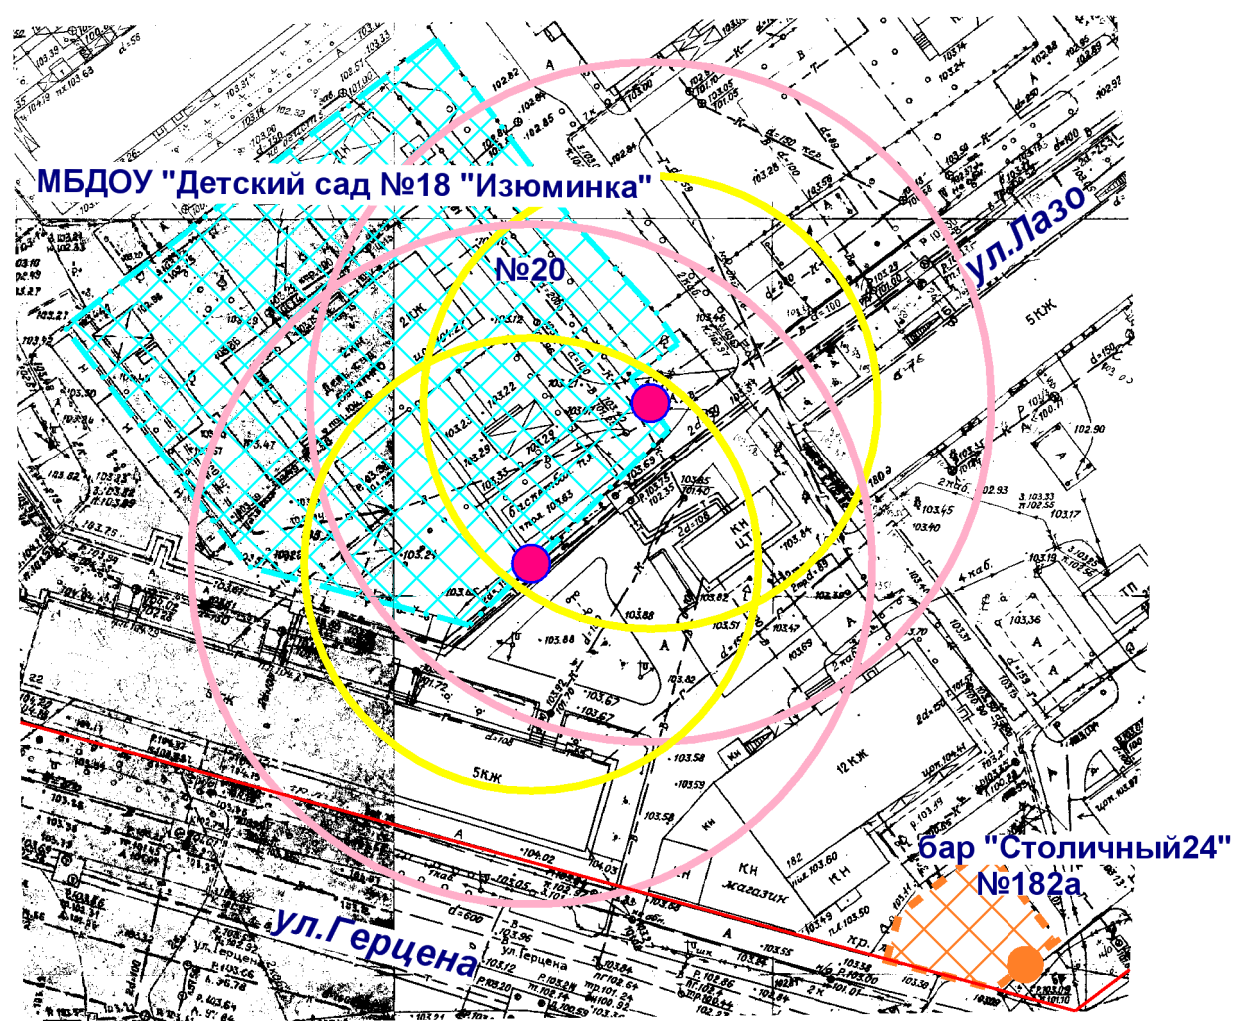

Схема границ прилегающих территорий

- Входы на объект
- Входы в предприятие общественного питания
- Территория объекта
- Предприятие общественного питания
- Радиус 45 м
- Радиус 30 м

МУП "АРХИТЕКТОР"			Заказчик: Администрация городского округа "Город Йошкар-Ола"			
Директор		Парманов	Объект: МБДОУ "Детский сад №18 "Изюминка" местоположение: РМЭ, г.Йошкар-Ола, ул. Лазо, д. 20			
И.о.нач. ОИРД		Казакова				
Исполнитель		Кириллова				
			Масштаб	Дата	Номер	Листов
			1:1000	09.07.2019	19-099	1